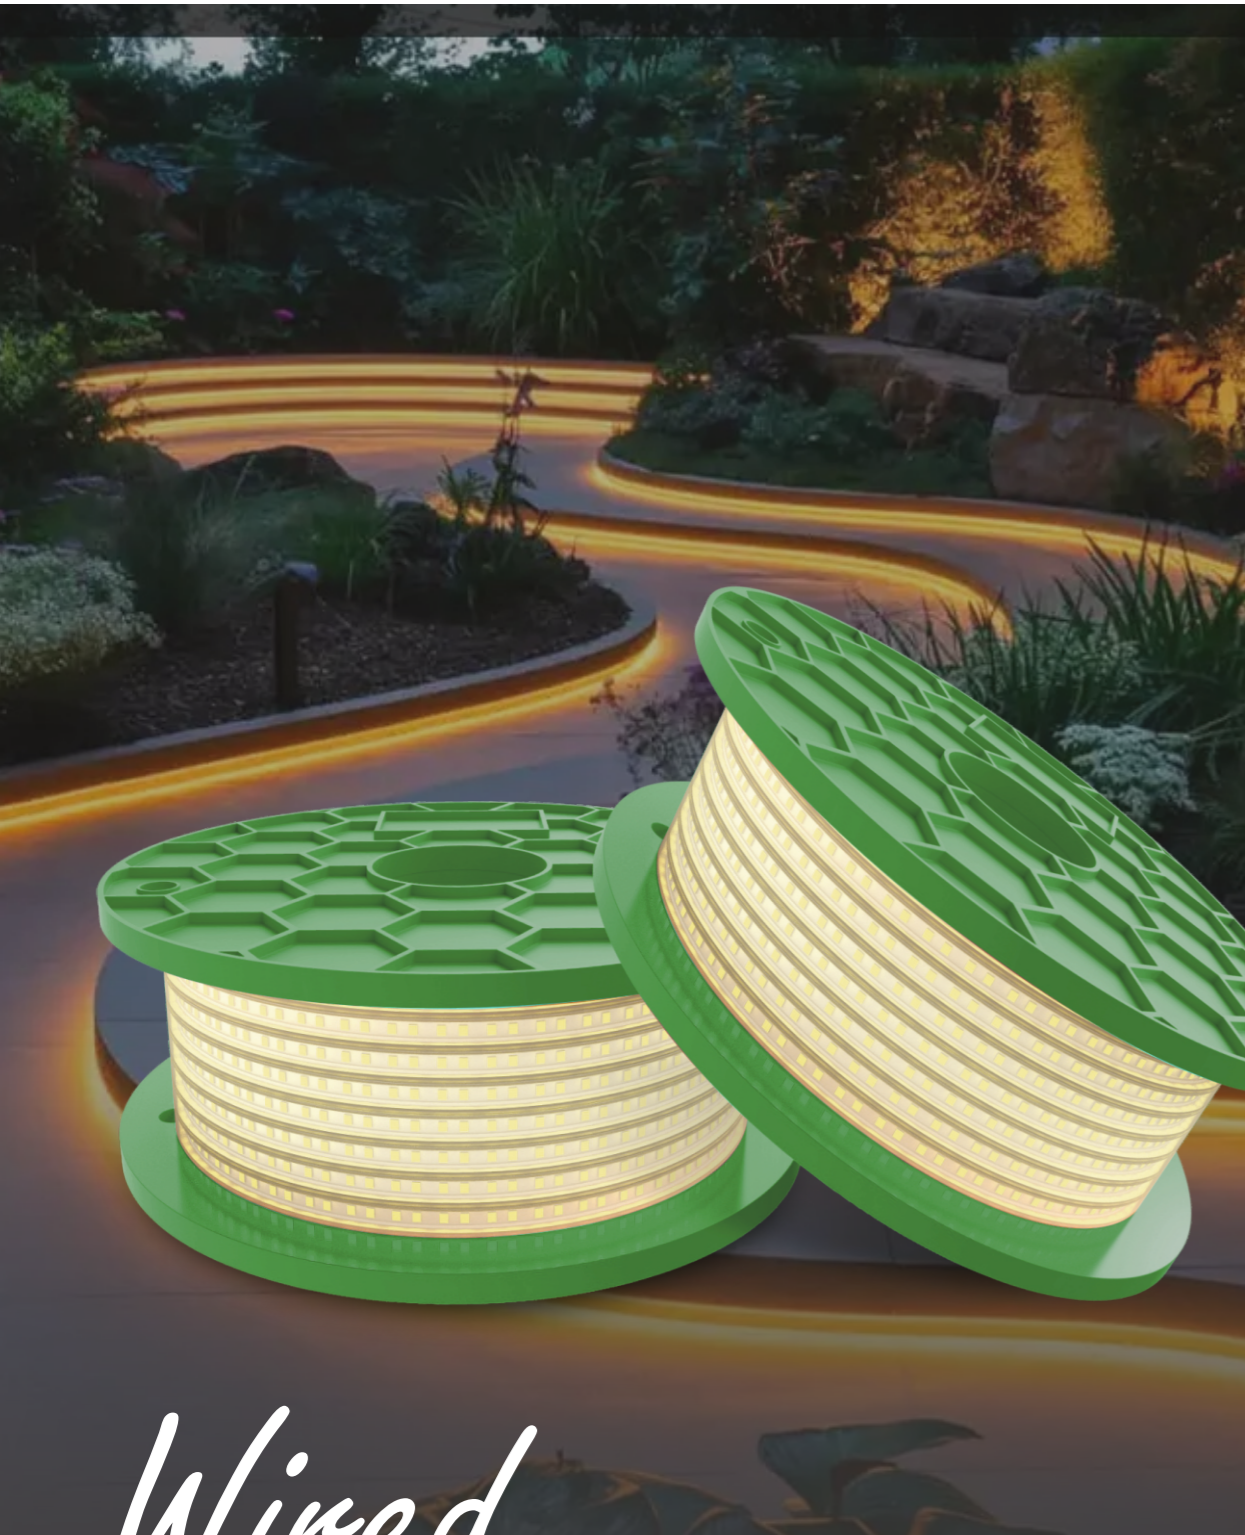

[www.lichtor.com](http://www.lichtor.com)

*Wired*  
**ROPE LIGHT**

CCT	LED'S	WIDTH	MTR.	PKG.
CW	120(2835)	10MM	50MTR.	5 ROLL
WW	60(5050)	10MM	50MTR.	5 ROLL
NW				
GREEN				
BLUE				
PINK				
AMBER				
ICE BLUE				
RGB				