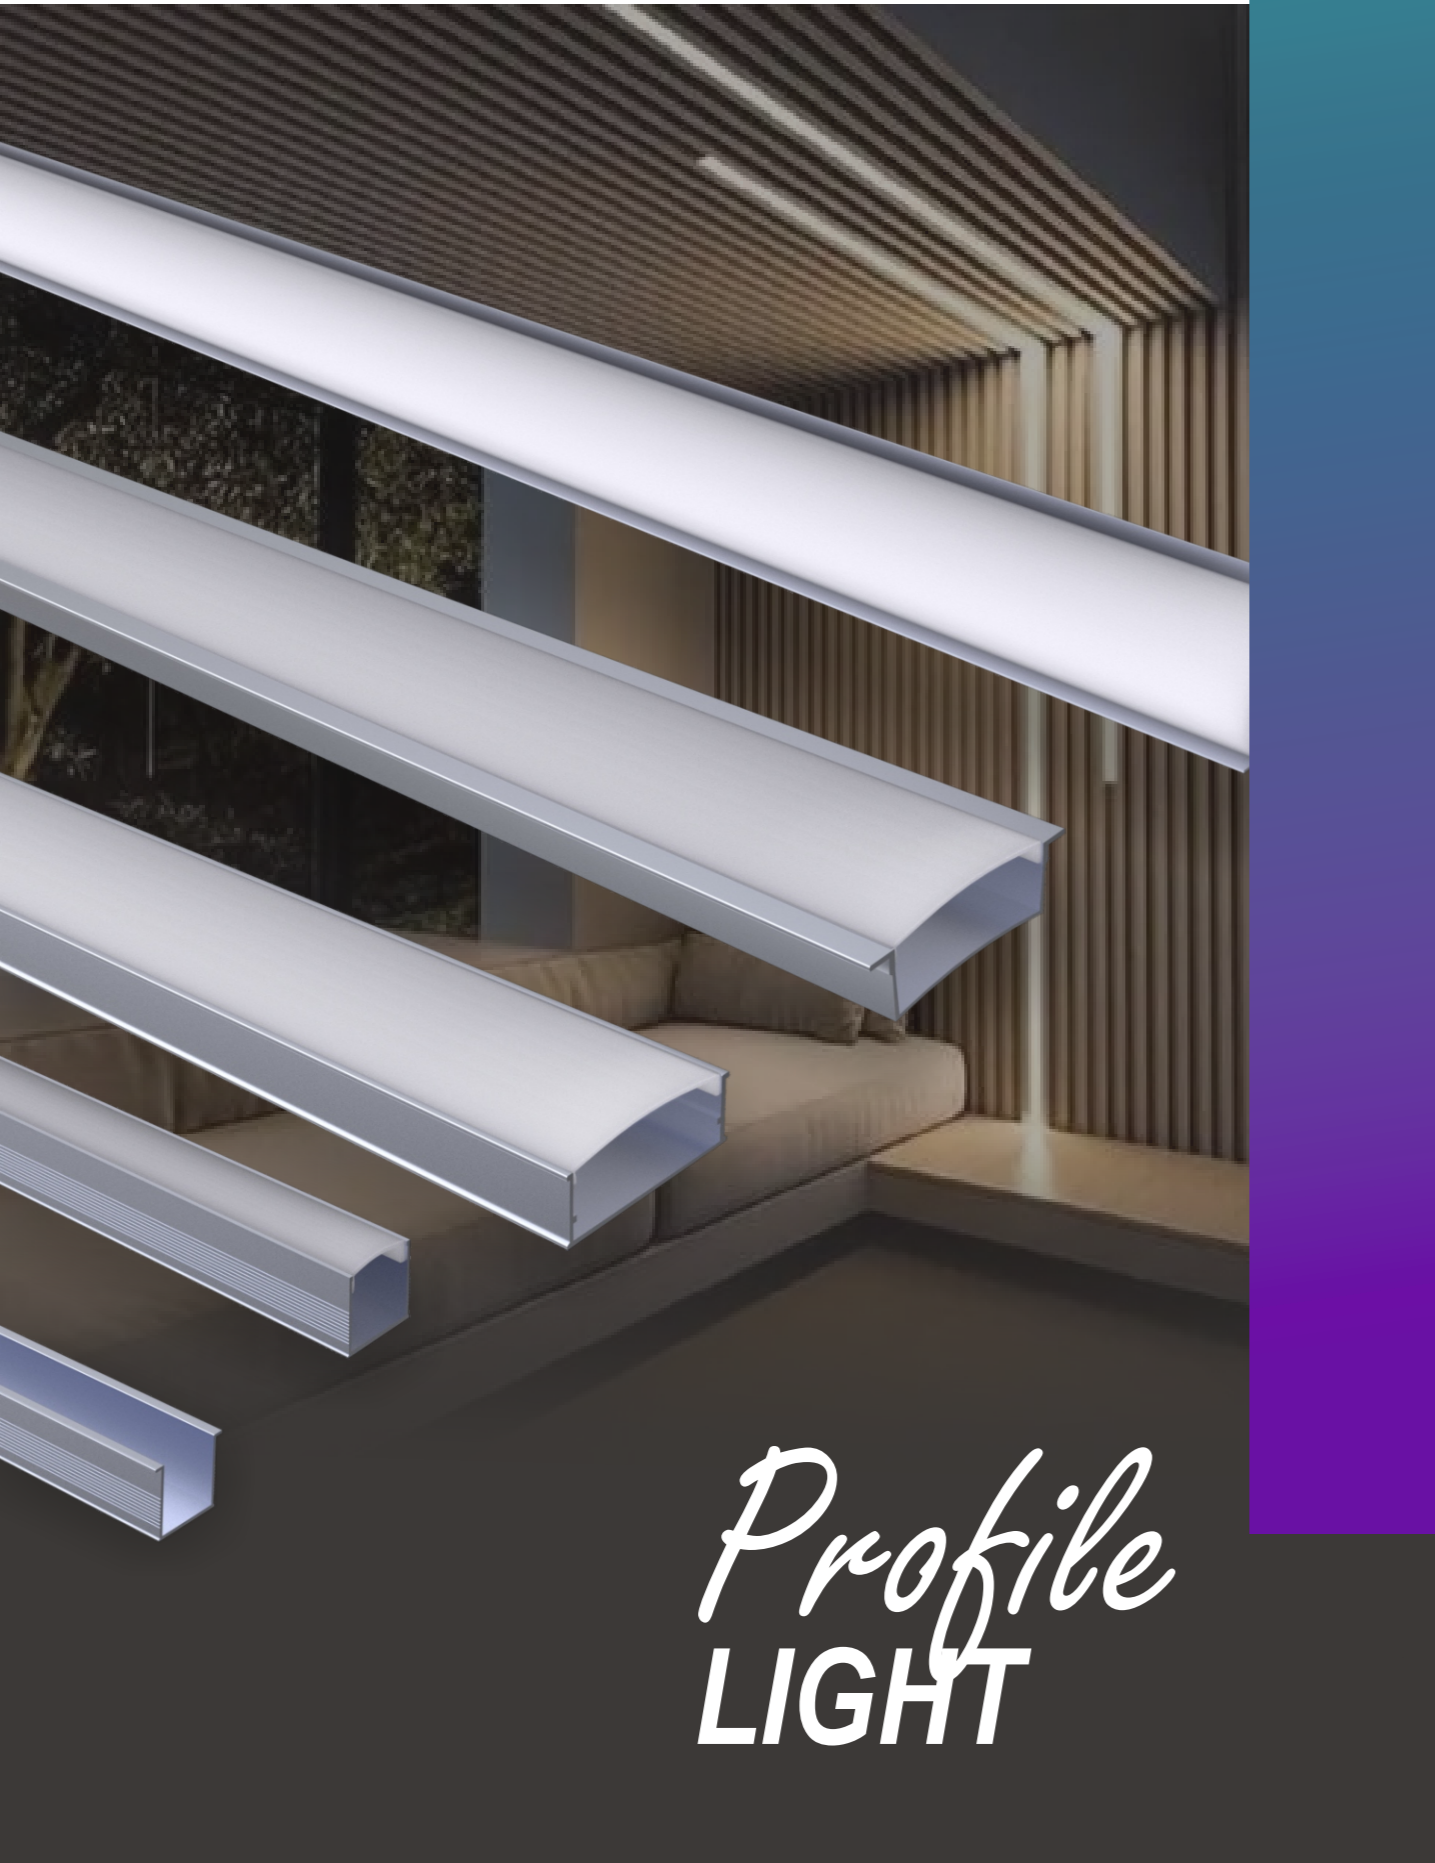

[www.lichtor.com](http://www.lichtor.com)

*Strip*  
**PROFILE STRIP LIGHT**

CCT	LED'S	WIDTH	IP	WATT PER MTR.	MTR.	PKG.
CW WW NW	240	10MM	Ip20	18W	5MTR.	250 ROLL

[www.lichtor.com](http://www.lichtor.com)

TYPE	SIZE	LENGTH	PKG.
CONCEAL SURFACE CORNER	7 x 9 mm	2 MTR. / PC.	400
	10 x 12 mm	2 MTR. / PC.	400
	16 x 16 mm	2 MTR. / PC.	400
	17 x 6 mm	2 MTR. / PC.	400
	17 x 14 mm	2 MTR. / PC.	400
	25 x 6 mm	2 MTR. / PC.	400
	35 x 12 mm	2 MTR. / PC.	48
	35 x 20 mm	2 MTR. / PC.	48
	35 x 35 mm	2 MTR. / PC.	48
	50 x 35 mm	2 MTR. / PC.	24